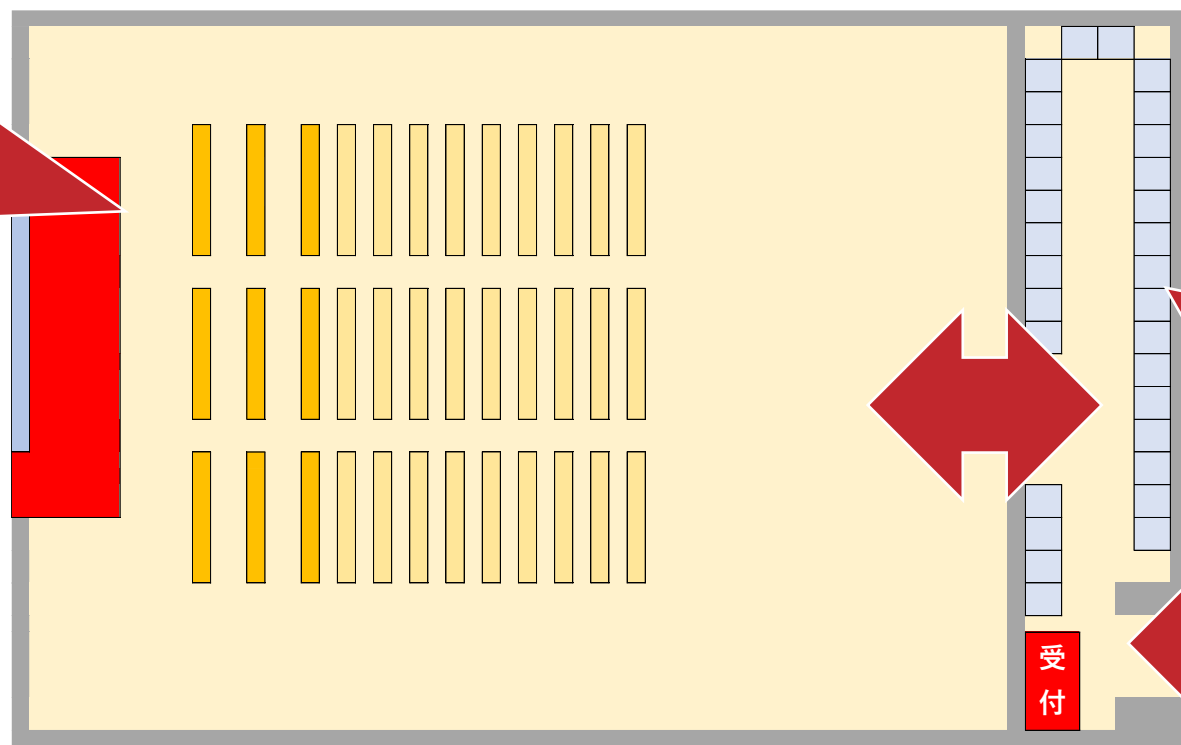

中原龙子湖学术交流中心

主办：郑州市政府、河南省发展和改革委员会

承办方：河南省科技投资有限公司、工场网信息科技（上海）有限公司、河南汇科高新技术研究院有限公司

行业：汽车、装备制造、半导体、通用精密加工及配件等日资制造业公司（限80家，需审核）

出展展位

展具

- ① 公司名看板 1张
- ② 洽谈展位 2.0m×2.0m×H1.5m
※宣传海报及宣传册由展商自行准备
- ③ 桌子1.2m ×0.6m
- ④ 椅子 4张
- ⑤ 电源插头(500W) 1个

会场平面图（暂定）

论坛会场(150席)

出展展位(30个)

中原龙子湖学术交流中心
东厅出入口

时间

内容

~14:30

出展签到