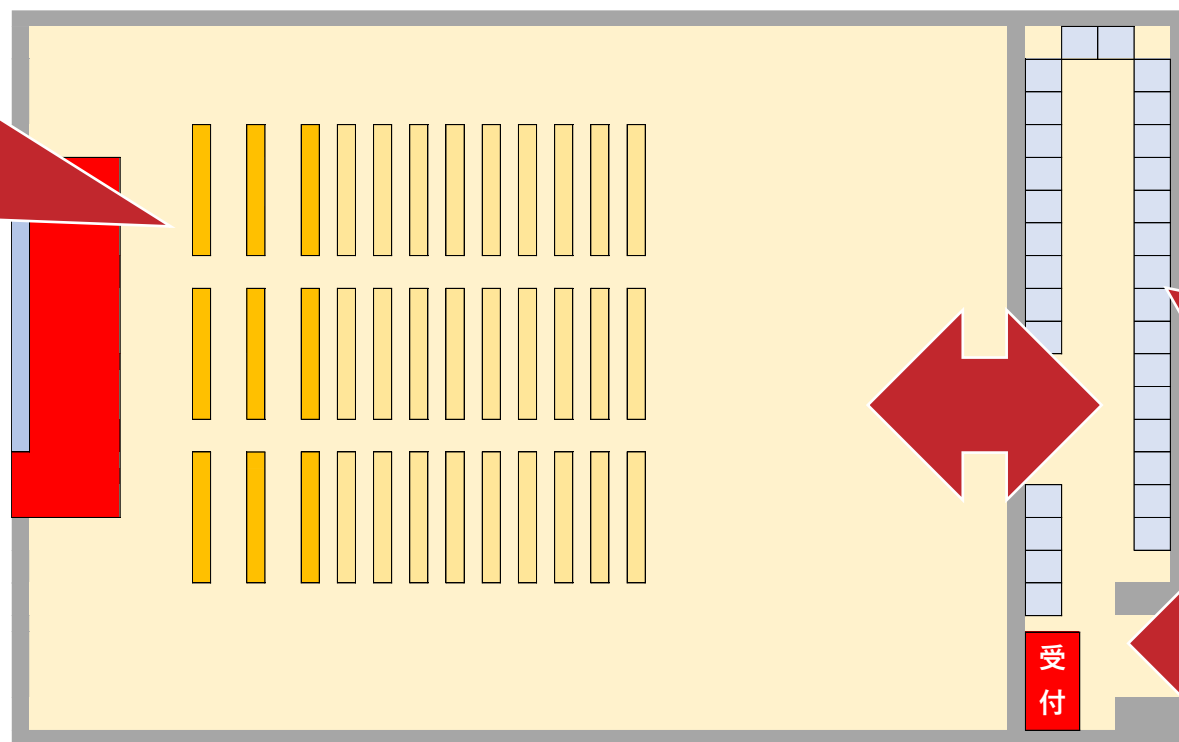

会場レイアウト図(仮)

セミナー会場(150席)

出展コマ(30コマ)

中原龍子湖
学術交流中心
東庁出入口

中原龍子湖学術交流中心 交通アクセス

住所: 河南省郑州市金水区中道东路
鄭州東駅から: 地下鉄1号線25分程、
タクシーで15分程
宿泊ホテル情報は3月末頃別途ご案内致します。

時間

内容

会场平面图（暂定）

论坛会场(150席)

出展展位(30个)

中原龙子湖学术交流中心
东厅出入口

时间

内容

~14:30

出展签到